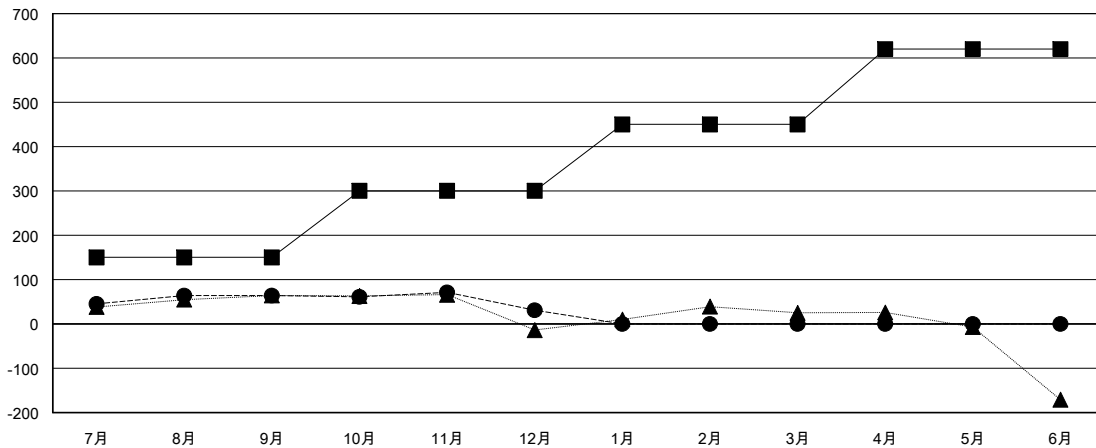

MONTHLY MEMBERSHIP PROGRESS REPORT

District 337 A

Results as of: 12/31/2018

GMT: MASAYOSHI MARUYAMA, YASUHISA NAKAMURA

地域 JAPAN

GMT会則地域

クラブ			
結果 : 2018-2019			
四半期	新クラブ目標	新クラブ	解散クラブ
7月/8月/9月	0	0	0
10月/11月/12月	0	1	0
1月/2月/3月	0	0	0
4月/5月/6月	1	0	0

名			
結果 : 2018-2019			
四半期	会員純増目標	会員増強実績	退会者(転籍を含む) 実際
7月/8月/9月	150	131	61
10月/11月/12月	150	96	129
1月/2月/3月	150	0	0
4月/5月/6月	170	0	0

新クラブ目標及び実績累計

会員目標及び実績累計

解散クラブ: 0	74 CLUBS OF 116 一名以上の新会員を登録	男女別 男性 3,786 (72.47%) 女性 1,438 (27.53%) 女性%年度目標: 33%
退会者 物故会員 24 クラブ解散 0 その他 166 合計 190	会員累計データを見るには、ここをクリック	世帯主/家族会員合計 1,895 国際会費半額の家族会員 1,044